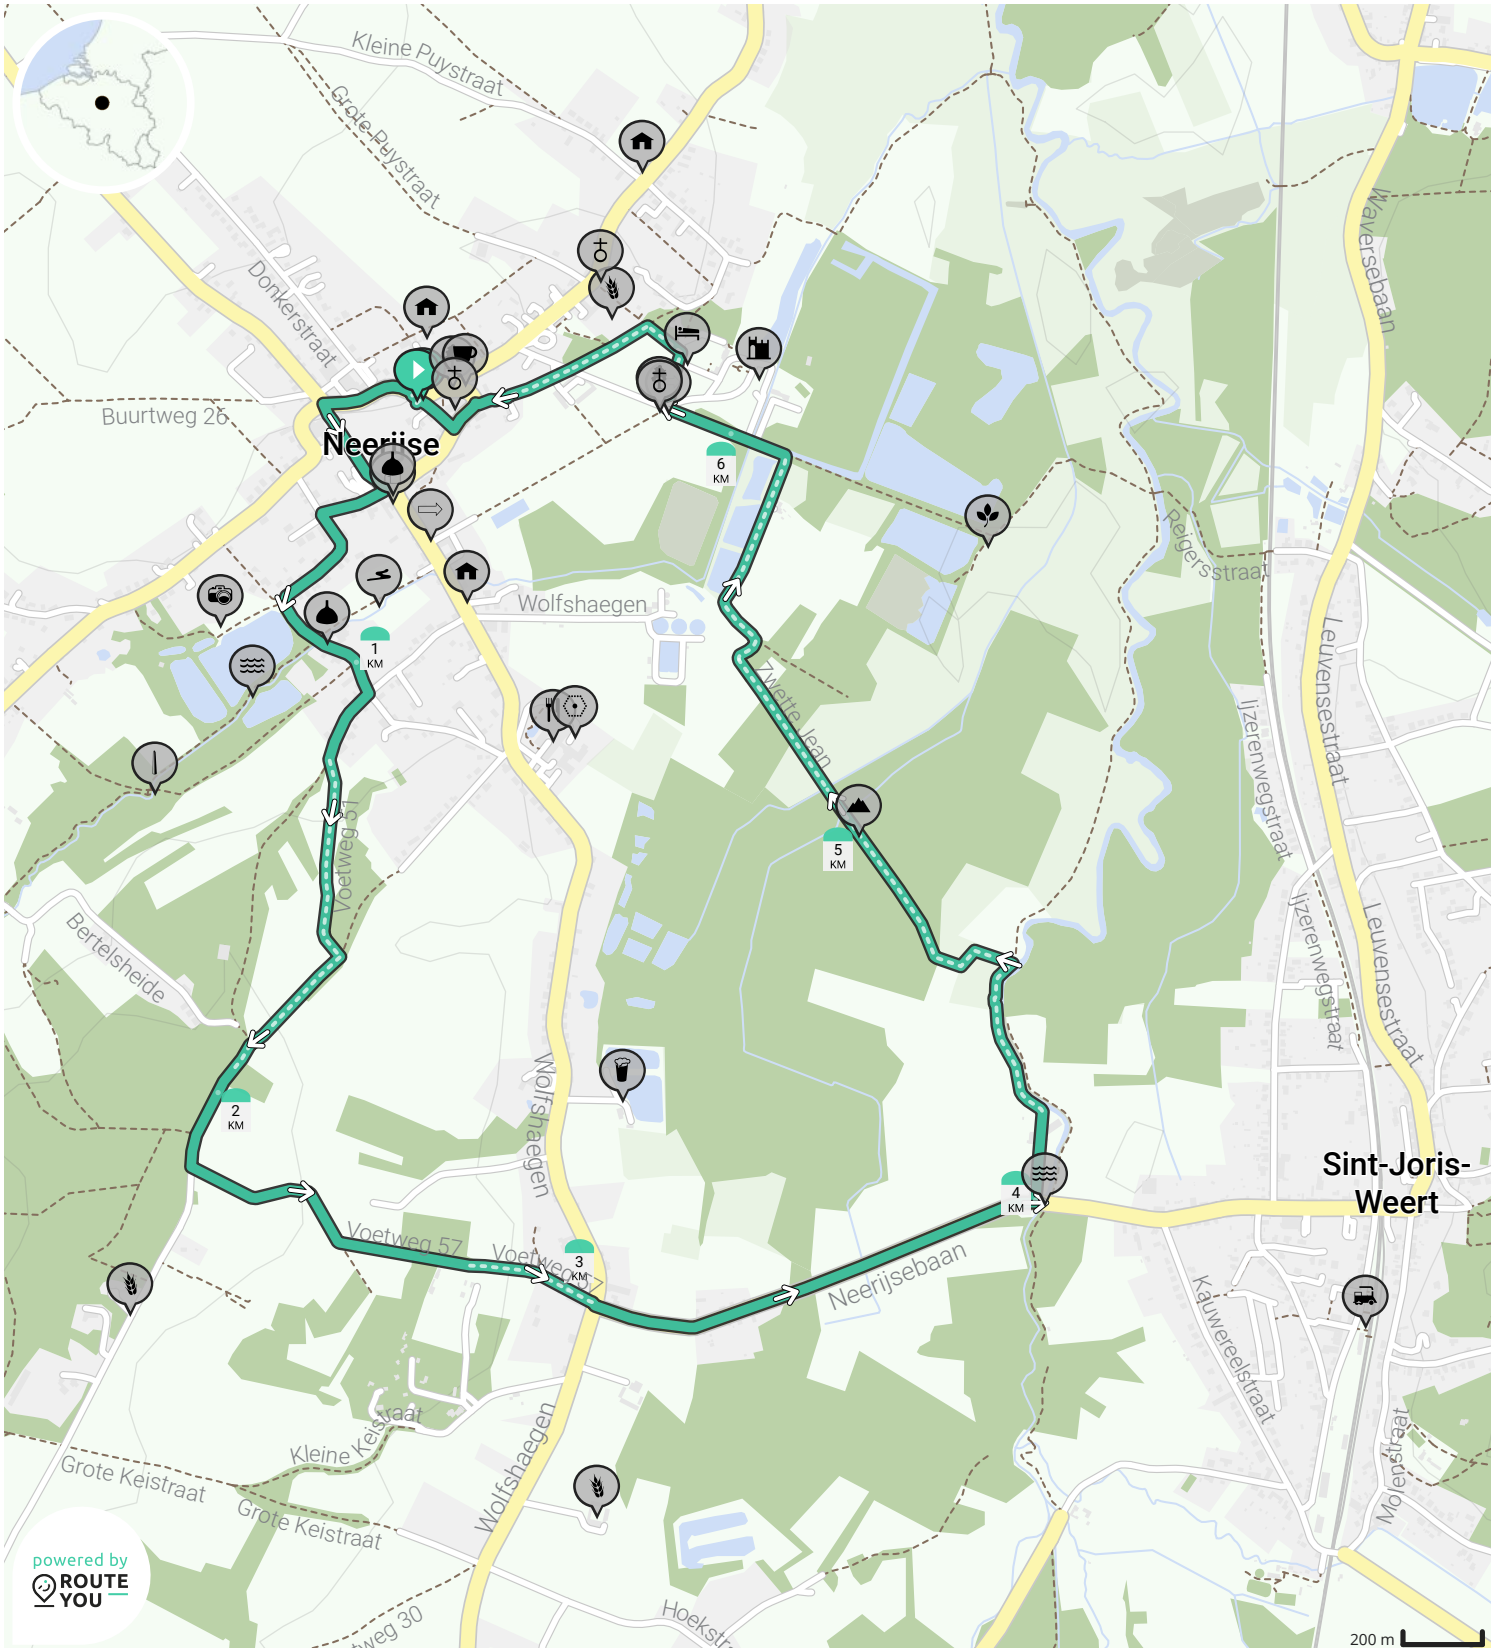

Neerijse_6,87km

Door RouteYou Public Account

BEKIJK OP MOBIEL

↔ Lengte: 6.9 km

📍 Dorpstraat 60, 3040 Neerijse, België

↗ Stijging: 90 m

📍 Dorpstraat, 3040 Neerijse, België

📊 Moeilijkheidsgraad: 6/10

powered by ROUTE YOU