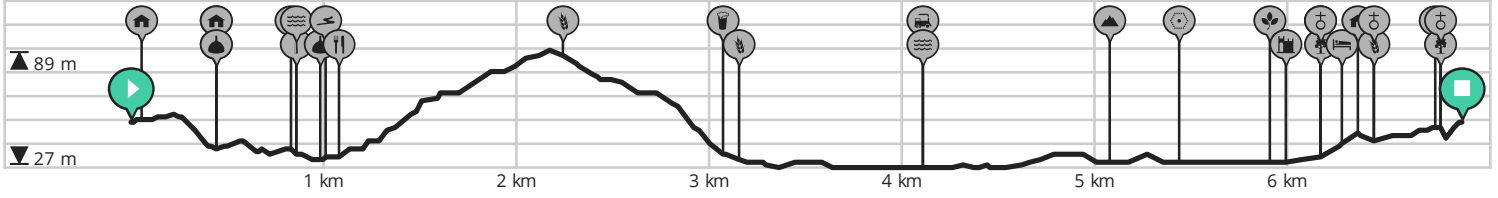

Neerijse_6,87km

Door RouteYou Public Account

BEKIJK OP MOBIEL

↔ Lengte: 6.9 km

📍 Dorpstraat 60, 3040 Neerijse, België

↗ Stijging: 90 m

📍 Dorpstraat, 3040 Neerijse, België

📊 Moeilijkheidsgraad: 6/10