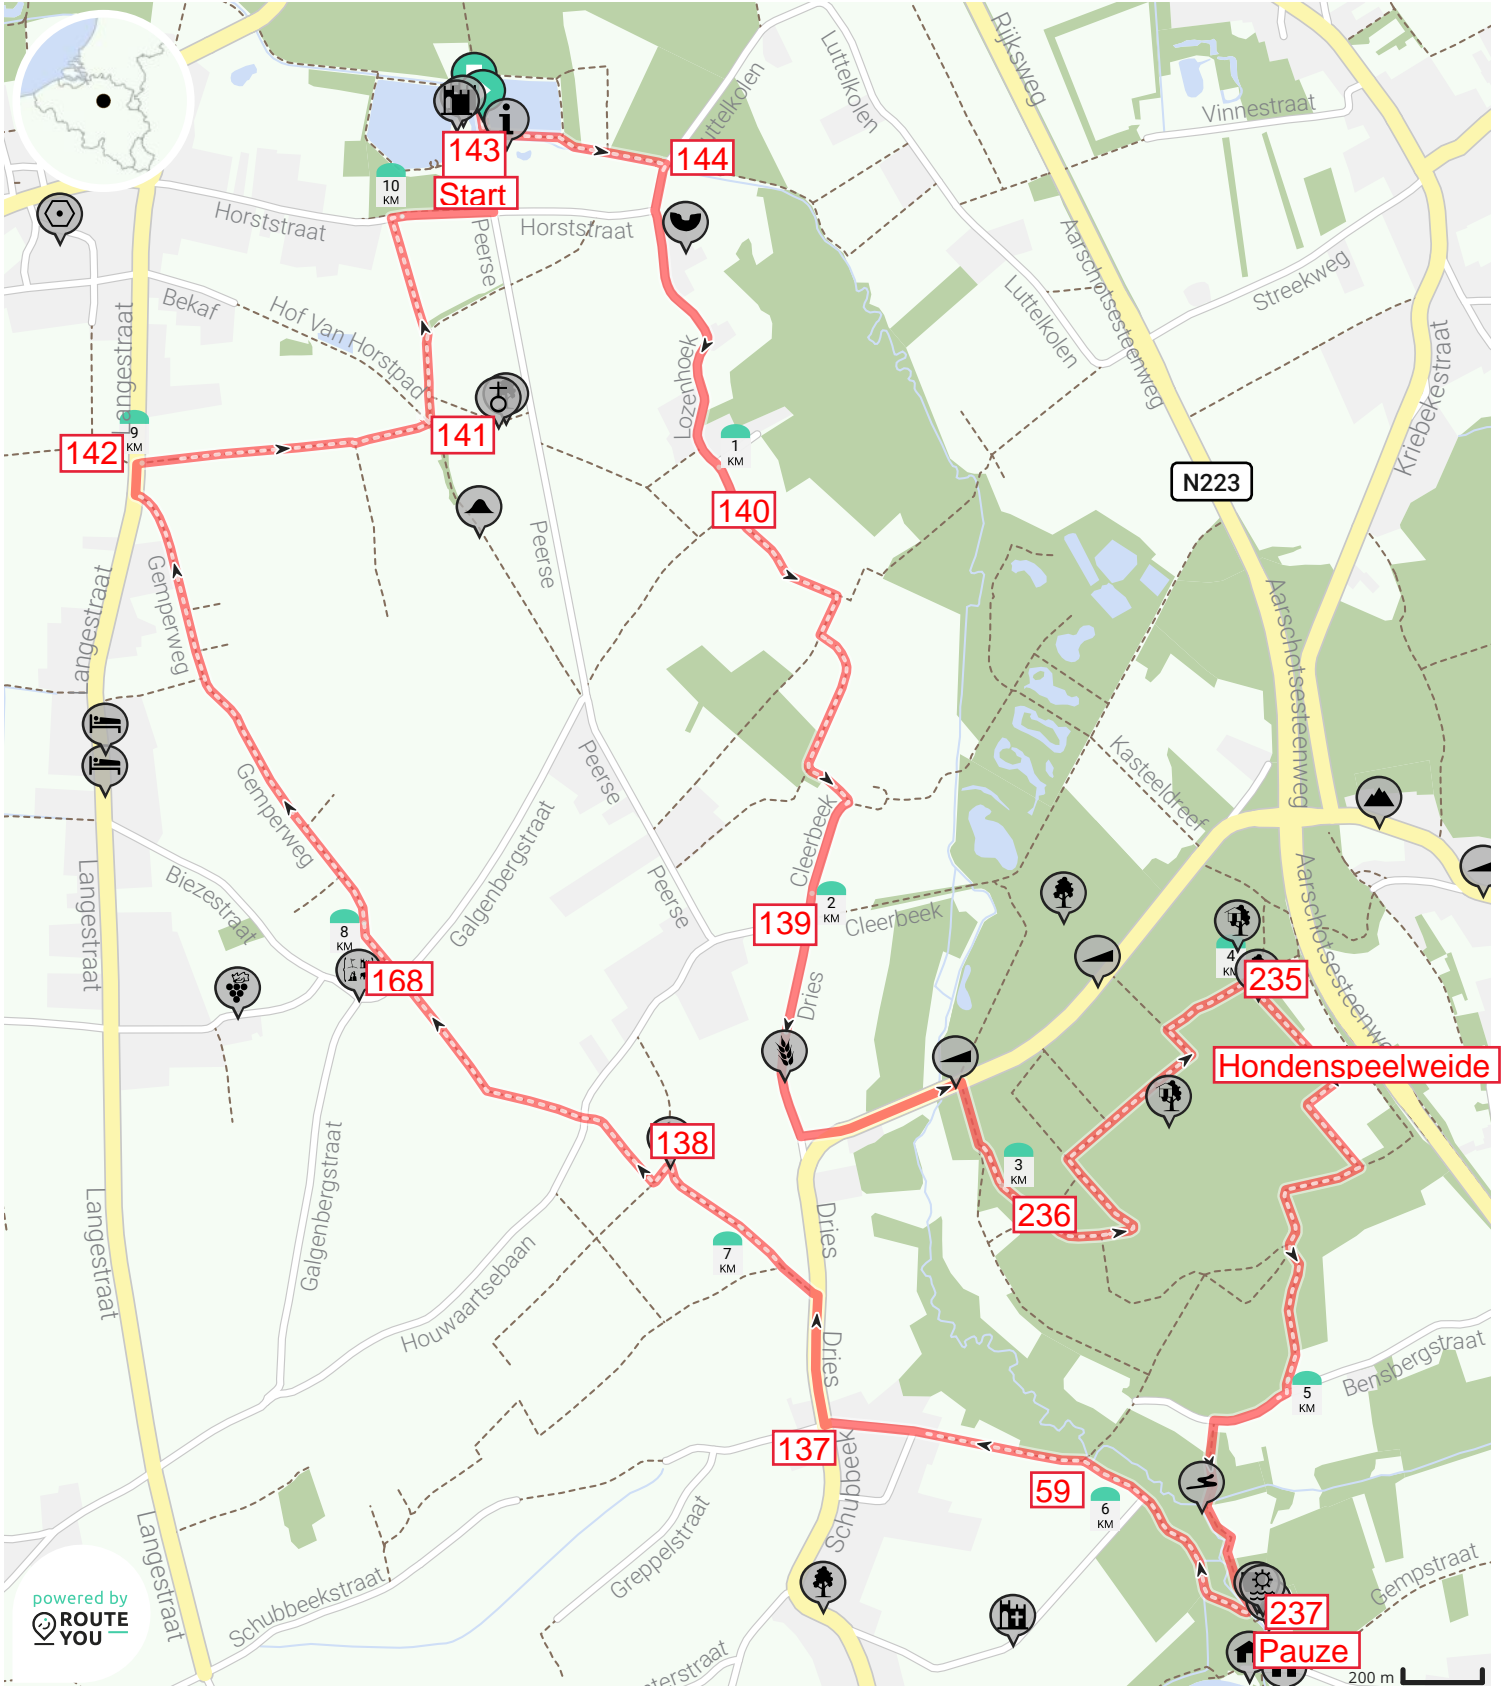

Sint-Pieters-Rode, wandeling GMVB

Bekijk op mobiel

Door 89438

- Lengte: 10.4 km
- Stijging: 108 m
- Moeilijkheidsgraad: 7/10

- Horststraat, 3220 Sint-Pieters-Rode, België
- Horststraat, 3220 Sint-Pieters-Rode, België

powered by ROUTE YOU