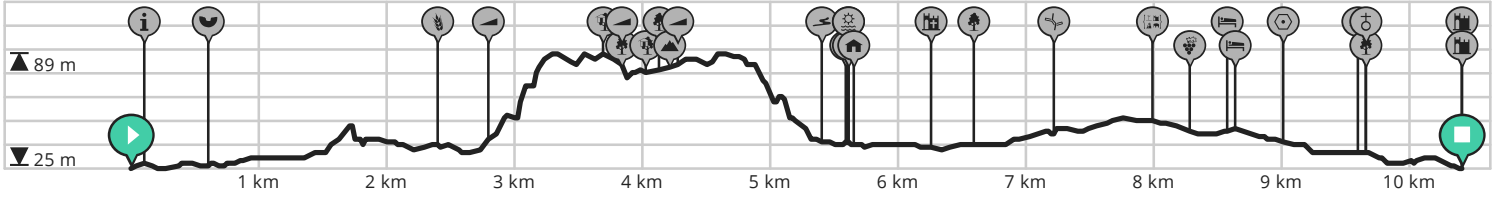

Sint-Pieters-Rode, wandeling GMVB

Bekijk op mobiel

Door 89438

- Lengte: 10.4 km
- Stijging: 108 m
- Moeilijkheidsgraad: 7/10

- Horststraat, 3220 Sint-Pieters-Rode, België
- Horststraat, 3220 Sint-Pieters-Rode, België